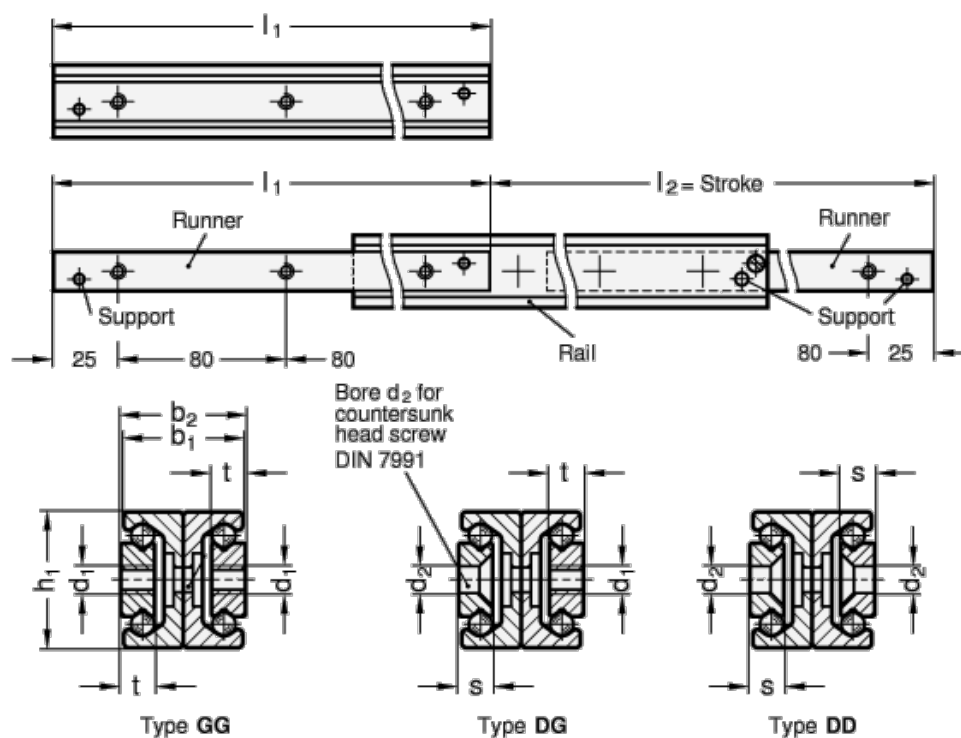

Varenummer: 20240843770DD

Beskrivelse: E+G udtræksskinne GN 2408-43-770-DD

Mål

$b_1 = 42$

$b_2 = 44$

$d_1 =$

$d_2 = 8.5$

$h_1 = 43$

$L_1 = 770 - 796$

$s = 4.5$

$t =$

Vægt i (g) = 8090